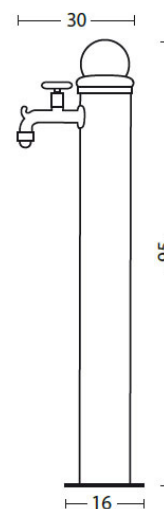

## Fontaine de jardin en fer aux lignes arrondies – 16 x 30 x 95 cm

Sortie de tuyau : 20 cm  
Raccord femelle 1/2"

Traitement anti-rouille

### Accessoires complémentaires

Socle en PVC  
25 x 25 x 25 cm  
Ref 010904010184

Socle avec bassin  
50 x 40 x 5 cm  
Ref 010904010141

Socle en ciment  
40 x 40 x 5 cm  
Ref 010904010144

Socle récipient  
40 x 40 x 5 cm  
Ref 010904010146

Socle carré  
30 x 30 x 5 cm  
Ref 010904010140

Socle porte galets  
40 x 40 x 8 cm  
Ref 010904010152

Support à enterrer  
50 cm  
Ref 010904010169

Seau avec poignée  
Ø25 cm  
Ref 010904010197

Socle avec fente  
40 x 40 x 4 cm  
Ref 010904010149

Support en fer  
13 x 25 x 18 cm  
Ref 010904010176

Seau avec anse  
25 x 23 x 18 cm  
Ref 010904010195