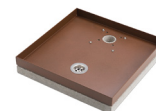

## Fontaine de jardin en fer aux lignes arrondies – 16 x 30 x 95 cm

Sortie de tuyau : 20 cm  
Raccord femelle 1/2"

Traitement anti-rouille

### Accessoires complémentaires

Socle en PVC  
25 x 25 x 25 cm  
Ref 010904010184

Socle avec bassin  
50 x 40 x 5 cm  
Ref 010904010141

Socle en ciment  
40 x 40 x 5 cm  
Ref 010904010144

Socle récipient  
40 x 40 x 5 cm  
Ref 010904010146

Socle carré  
30 x 30 x 5 cm  
Ref 010904010140

Socle porte galets  
40 x 40 x 8 cm  
Ref 010904010152

Support à enterrer  
50 cm  
Ref 010904010169

Seau avec poignée  
Ø25 cm  
Ref 010904010197

Socle avec fente  
40 x 40 x 4 cm  
Ref 010904010149

Support en fer  
13 x 25 x 18 cm  
Ref 010904010176

Seau avec anse  
25 x 23 x 18 cm  
Ref 010904010195